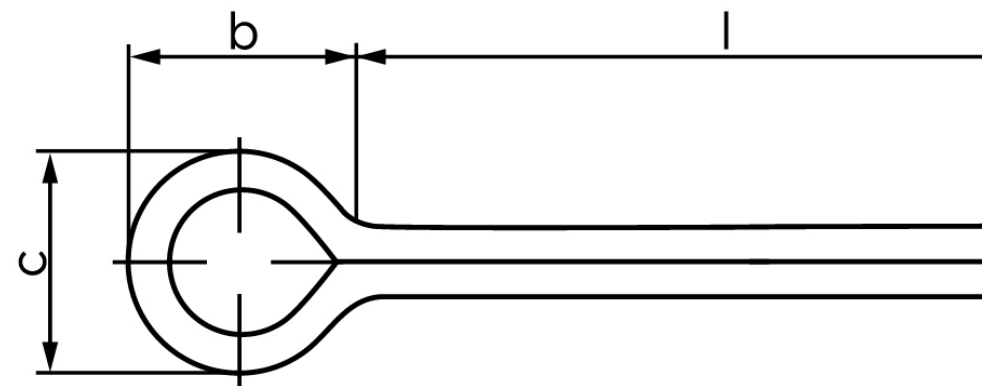

Split ISO 1234 Rustfri A2 Ø2x16 (1000 Stk)

SKU: 012343000020016

GTIN:

Norm	ISO 1234
Dimensions	2
a _{min.}	1,25
b	4
c _{max.}	3,6
Pinhul Ø	2
Skrue Ø	7 - 9
Clevis pin Ø	6 - 8
Mere info om ISO 1234	ISO 1234