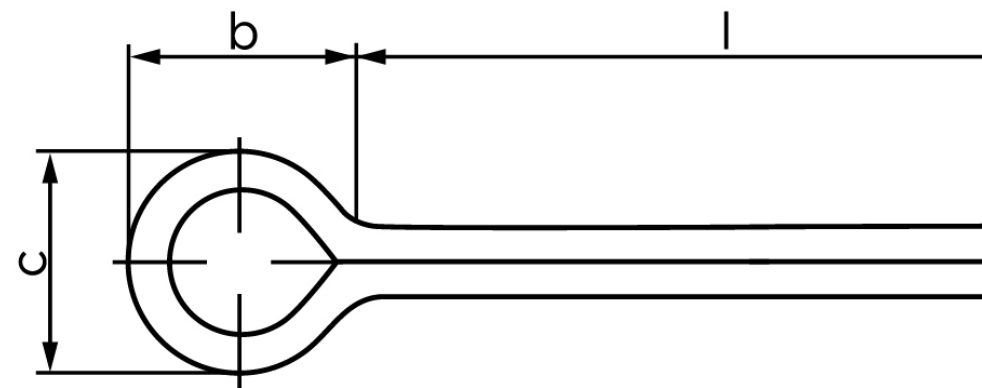

Split ISO 1234 Elforzinket Stål Ø2x18 (1000

SKU: 012340100020018

GTIN:

Norm	ISO 1234
Dimensions	2
a_{min.}	1,25
b	4
c_{max.}	3,6
Pinhul Ø	2
Skrue Ø	7 - 9
Clevis pin Ø	6 - 8
Mere info om ISO 1234	ISO 1234

Bemærk disse data er vejledende, og informationerne skal anses som vejledende, Bolte.dk stiller ingen garanti eller kan stilles til ansvar for overstående datatabel. Er du i tvivl så kontakt os på 75154999.

Vil du vide mere om dette produkt

Forespørg pris her