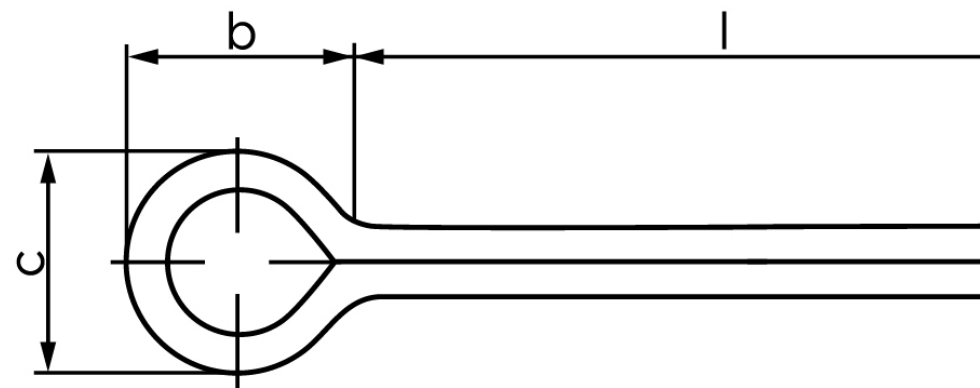

Split ISO 1234 Rustfri-Syrefast A4 Ø2x40 (1

SKU: 012349409020040

GTIN:

Norm	ISO 1234
Dimensions	2
a_{min.}	1,25
b	4
c_{max.}	3,6
Pinhul Ø	2
Skrue Ø	7 - 9
Clevis pin Ø	6 - 8
Mere info om ISO 1234	ISO 1234

Bemærk disse data er vejledende, og informationerne skal anses som vejledende, Bolte.dk stiller ingen garanti eller kan stilles til ansvar for overstående datatabel. Er du i tvivl så kontakt os på 75154999.

Vil du vide mere om dette produkt

Forespørg pris her