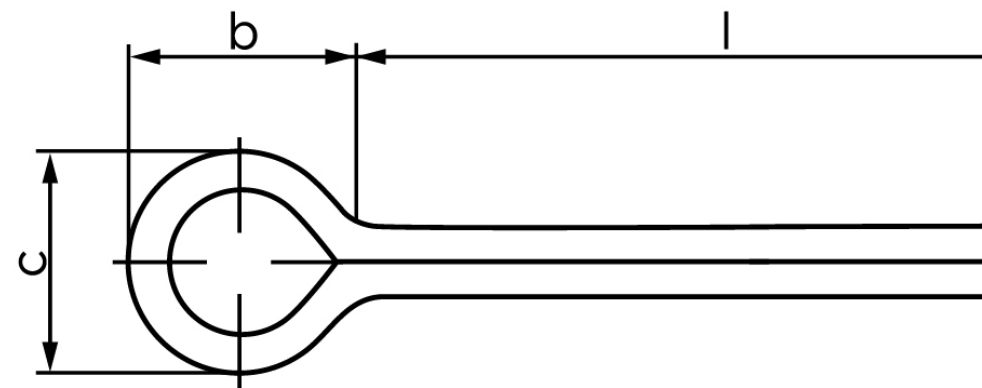

Split ISO 1234 Rustfri-Syrefast A4 Ø3,2x20 (

SKU: 012349409032020

GTIN:

Norm	ISO 1234
Dimensions	3,2
a _{min.}	1,6
b	6,4
c _{max.}	5,8
Pinhul Ø	3,2
Skrue Ø	11 - 14
Clevis pin Ø	9 - 12
Mere info om ISO 1234	ISO 1234