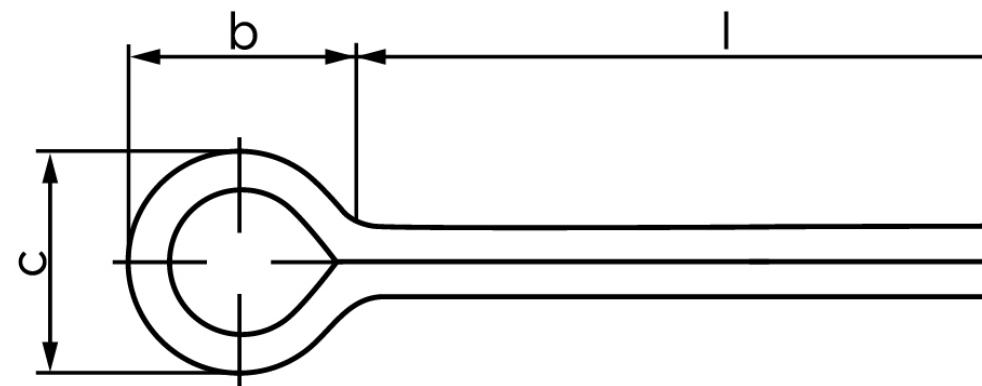

Split ISO 1234 Rustfri A2 Ø3,2x40 (500 Stk)

SKU: 012343000032040

GTIN:

Norm	ISO 1234
Dimensions	3,2
a _{min.}	1,6
b	6,4
c _{max.}	5,8
Pinhul Ø	3,2
Skrue Ø	11 - 14
Clevis pin Ø	9 - 12
Mere info om ISO 1234	ISO 1234