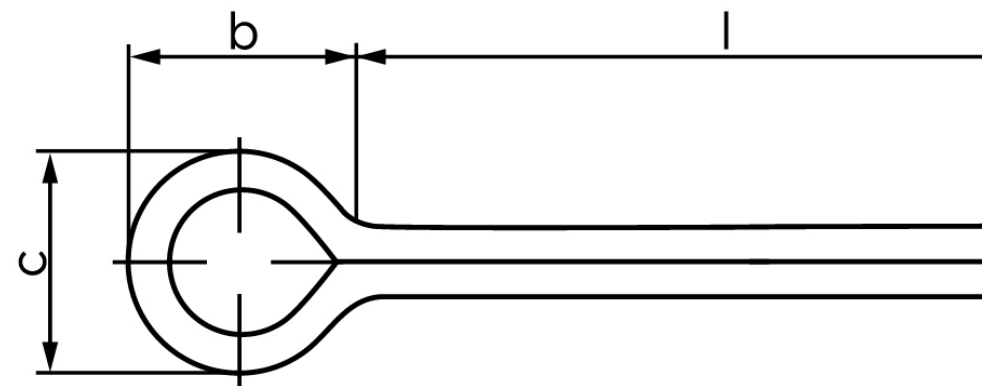

Split ISO 1234 Rustfri-Syrefast A4 Ø3,2x40 (

SKU: 012349409032040

GTIN:

Norm	ISO 1234
Dimensions	3,2
a _{min.}	1,6
b	6,4
c _{max.}	5,8
Pinhul Ø	3,2
Skrue Ø	11 - 14
Clevis pin Ø	9 - 12
Mere info om ISO 1234	ISO 1234