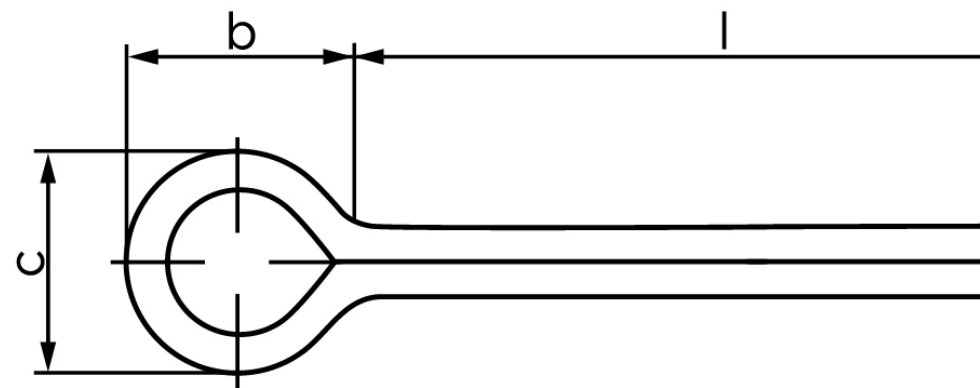

Split ISO 1234 Rustfri A2 Ø3,2x50 (500 Stk)

SKU: 012343000032050

GTIN:

Norm	ISO 1234
Dimensions	3,2
a_{min.}	1,6
b	6,4
c_{max.}	5,8
Pinhul Ø	3,2
Skrue Ø	11 - 14
Clevis pin Ø	9 - 12
Mere info om ISO 1234	ISO 1234

Vil du vide mere om dette produkt

Forespørg pris her

Bemærk disse data er vejledende, og informationerne skal anses som vejledende, Bolte.dk stiller ingen garanti eller kan stilles til ansvar for overstående datatabel. Er du i tvivl så kontakt os på 75154999.