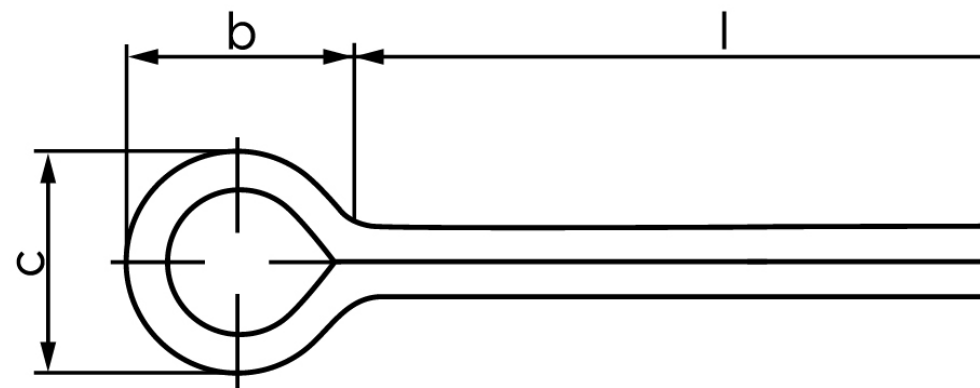

Split ISO 1234 Rustfri-Syrefast A4 Ø3,2x50 (

SKU: 012349409032050

GTIN:

Norm	ISO 1234
Dimensions	3,2
a_{min.}	1,6
b	6,4
c_{max.}	5,8
Pinhul Ø	3,2
Skrue Ø	11 - 14
Clevis pin Ø	9 - 12
Mere info om ISO 1234	ISO 1234

Bemærk disse data er vejledende, og informationerne skal anses som vejledende, Bolte.dk stiller ingen garanti eller kan stilles til ansvar for overstående datatabel. Er du i tvivl så kontakt os på 75154999.

Vil du vide mere om dette produkt

Forespørg pris her