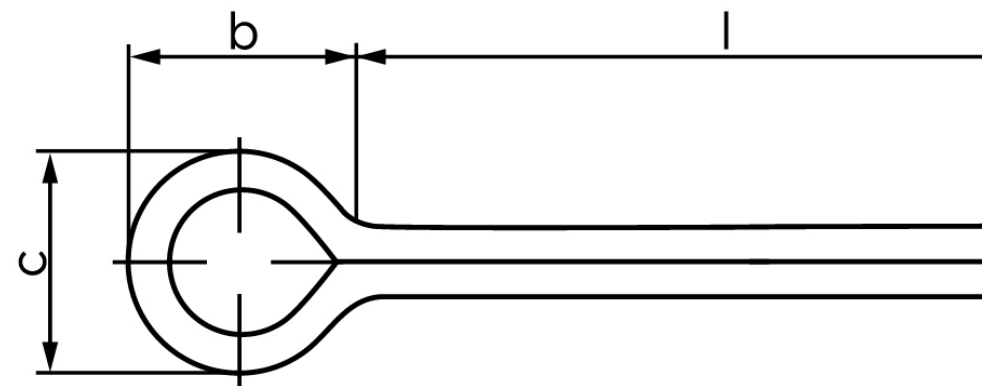

## Split ISO 1234 Elforzinket Stål Ø3,2x71 (500

SKU: 012340100032071

GTIN:

Norm	ISO 1234
Dimensions	3,2
a <sub>min.</sub>	1,6
b	6,4
c <sub>max.</sub>	5,8
Pinhul Ø	3,2
Skrue Ø	11 - 14
Clevis pin Ø	9 - 12
Mere info om ISO 1234	<b>ISO 1234</b>