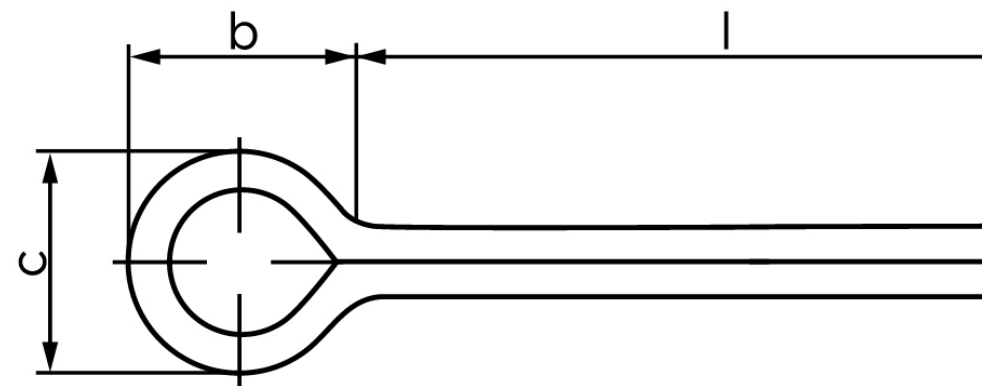

Split ISO 1234 Elforzinket Stål Ø4x125 (250

SKU: 012340100040125

GTIN:

Norm	ISO 1234
Dimensions	4
$a_{min.}$	2
b	8
$c_{max.}$	7,4
Pinhul Ø	4
Skrue Ø	14 - 20
Clevis pin Ø	12 - 17
Mere info om ISO 1234	ISO 1234