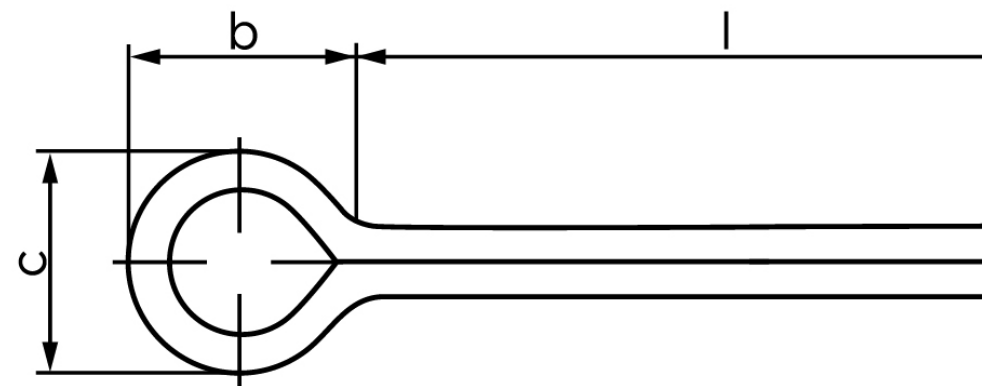

## Split ISO 1234 Elforzinket Stål Ø4x18 (500 S

SKU: 012340100040018

GTIN:

Norm	ISO 1234
Dimensions	4
$a_{min.}$	2
$b$	8
$c_{max.}$	7,4
Pinhul Ø	4
Skrue Ø	14 - 20
Clevis pin Ø	12 - 17
Mere info om ISO 1234	<b>ISO 1234</b>