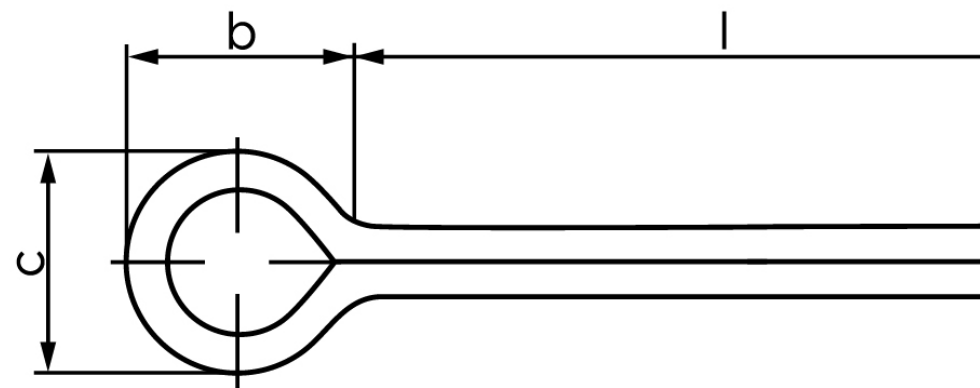

Split ISO 1234 Rustfri A2 Ø4x25 (500 Stk)

SKU: 012343000040025

GTIN:

Norm	ISO 1234
Dimensions	4
$a_{min.}$	2
b	8
$c_{max.}$	7,4
Pinhul Ø	4
Skrue Ø	14 - 20
Clevis pin Ø	12 - 17
Mere info om ISO 1234	ISO 1234