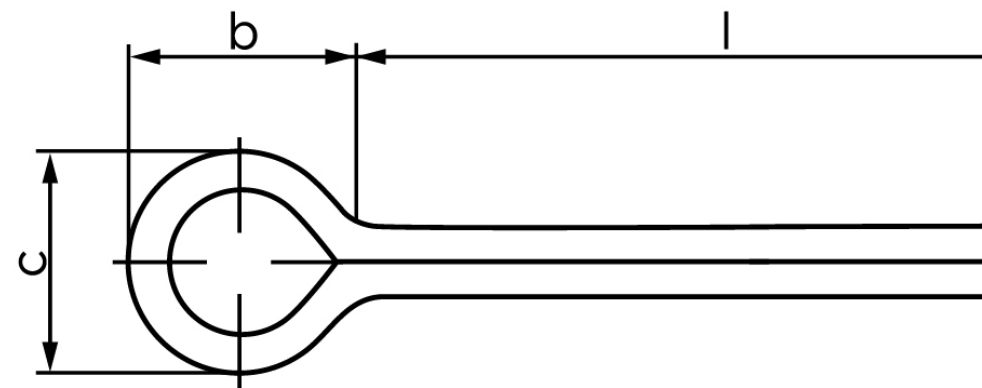

Split ISO 1234 Rustfri A2 Ø4x36 (500 Stk)

SKU: 012343000040036

GTIN:

Norm	ISO 1234
Dimensions	4
$a_{min.}$	2
b	8
$c_{max.}$	7,4
Pinhul Ø	4
Skrue Ø	14 - 20
Clevis pin Ø	12 - 17
Mere info om ISO 1234	ISO 1234