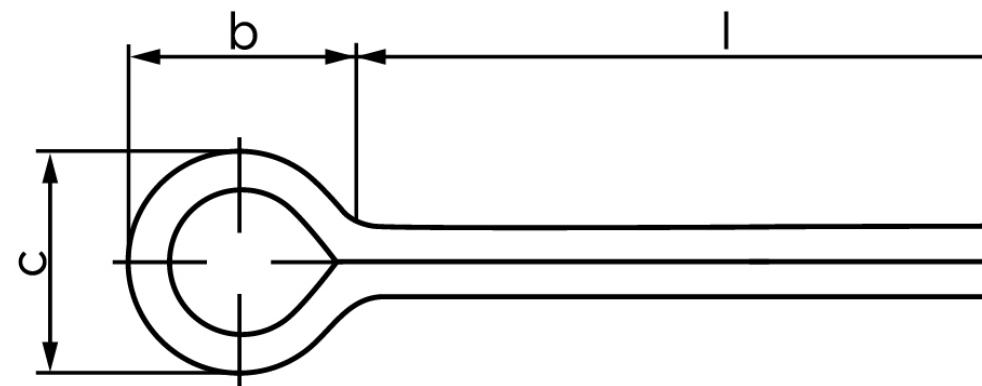

Split ISO 1234 Kobber Ø4x40 (100 Stk)

SKU: 012343010040040

GTIN:

Norm	ISO 1234
Dimensions	4
a _{min.}	2
b	8
c _{max.}	7,4
Pinhul Ø	4
Skrue Ø	14 - 20
Clevis pin Ø	12 - 17
Mere info om ISO 1234	ISO 1234

Vil du vide mere om dette produkt