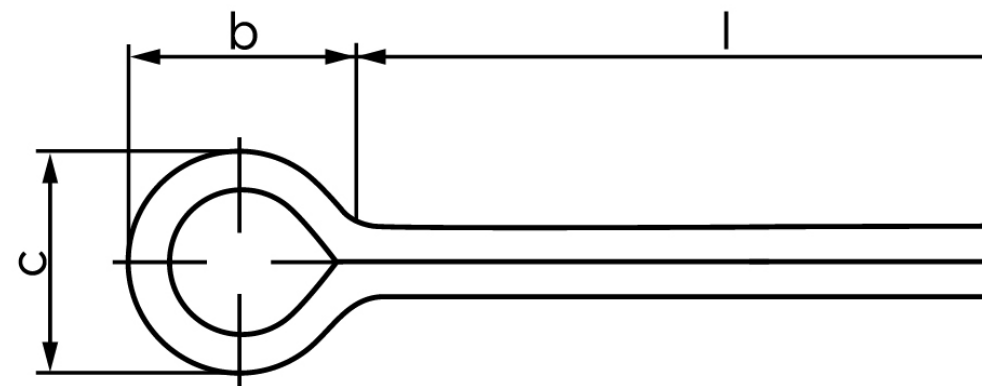

Split ISO 1234 Kobber Ø4x50 (100 Stk)

SKU: 012343010040050

GTIN:

Norm	ISO 1234
Dimensions	4
a _{min.}	2
b	8
c _{max.}	7,4
Pinhul Ø	4
Skrue Ø	14 - 20
Clevis pin Ø	12 - 17
Mere info om ISO 1234	ISO 1234

Vil du vide mere om dette produkt