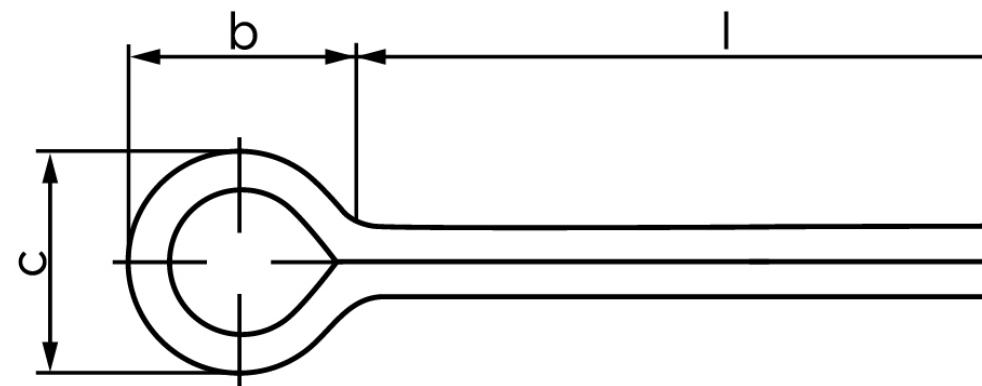

Split ISO 1234 Elforzinket Stål Ø4x71 (500 S

SKU: 012340100040071

GTIN:

Norm	ISO 1234
Dimensions	4
$a_{min.}$	2
b	8
$c_{max.}$	7,4
Pinhul Ø	4
Skrue Ø	14 - 20
Clevis pin Ø	12 - 17
Mere info om ISO 1234	ISO 1234