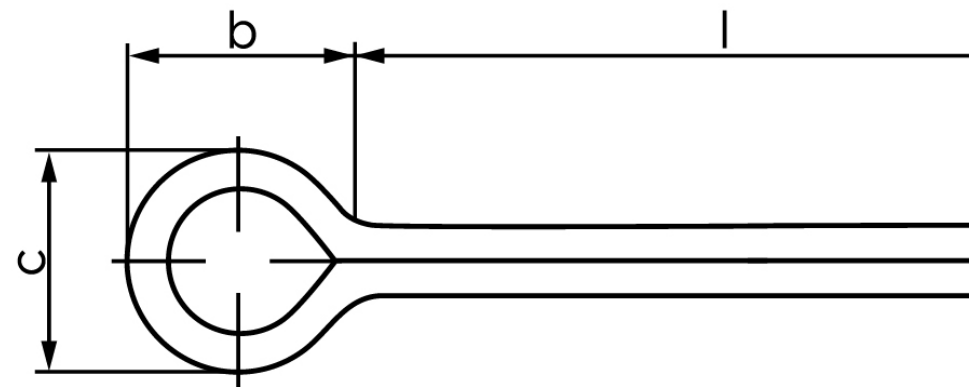

Split ISO 1234 Elforzinket Stål Ø5x100 (250)

SKU: 012340100050100

GTIN:

Norm	ISO 1234
Dimensions	5
$a_{min.}$	2
b	10
$c_{max.}$	9,2
Pinhul Ø	5
Skrue Ø	20 - 27
Clevis pin Ø	17 - 23
Bemærkning	* Ikke en standardiseret reference værdi
Mere info om ISO 1234	ISO 1234