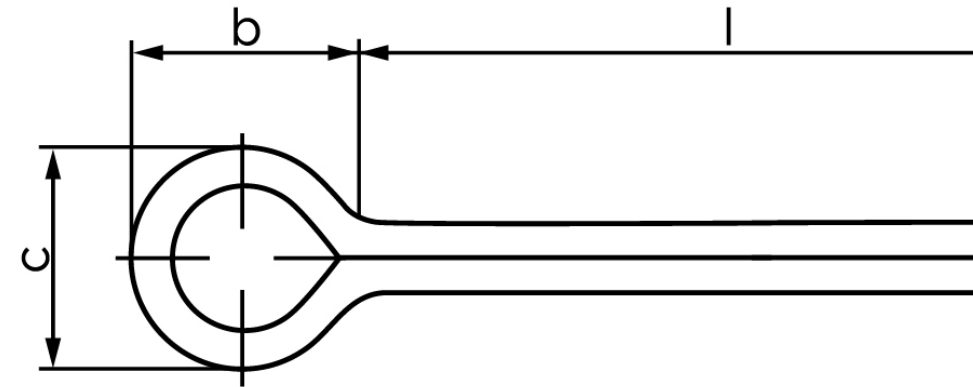

## Split ISO 1234 Elforzinket Stål Ø5x125 (250)

SKU: 012340100050125

GTIN:

Norm	ISO 1234
Dimensions	5
$a_{\min.}$	2
$b$	10
$c_{\max.}$	9,2
Pinhul Ø	5
Skrue Ø	20 - 27
Clevis pin Ø	17 - 23
Bemærkning	* Ikke en standardiseret reference værdi
Mere info om ISO 1234	<b>ISO 1234</b>