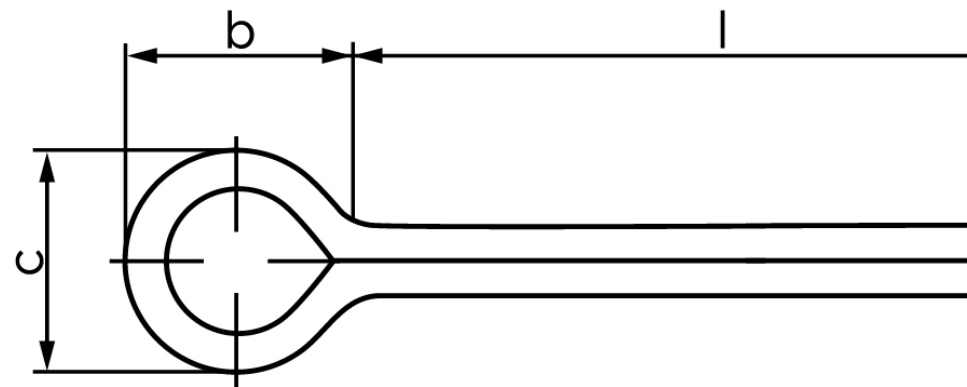

Split ISO 1234 Elforzinket Stål Ø5x210 (50 S

SKU: 012340100050210

GTIN:

Norm	ISO 1234
Dimensions	5
a _{min.}	2
b	10
c _{max.}	9,2
Pinhul Ø	5
Skrue Ø	20 - 27
Clevis pin Ø	17 - 23
Bemærkning	* Ikke en standardiseret reference værdi
Mere info om ISO 1234	ISO 1234