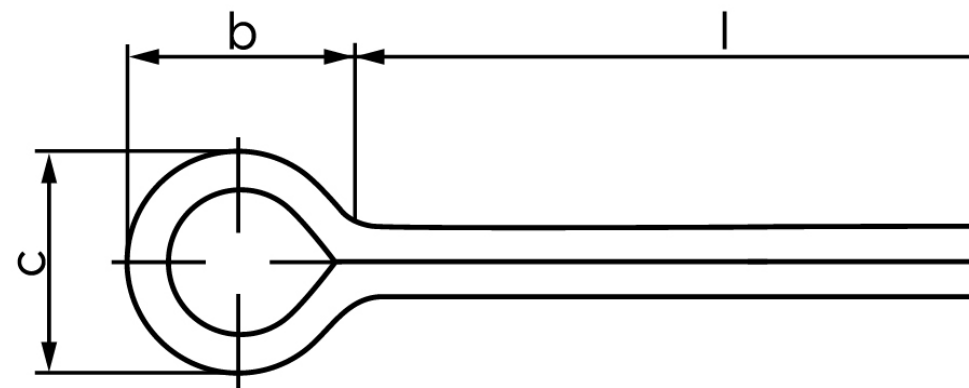

Split ISO 1234 Rustfri A2 Ø5x25 (250 Stk)

SKU: 012343000050025

GTIN:

Norm	ISO 1234
Dimensions	5
a _{min.}	2
b	10
c _{max.}	9,2
Pinhul Ø	5
Skrue Ø	20 - 27
Clevis pin Ø	17 - 23
Bemærkning	* Ikke en standardiseret reference værdi
Mere info om ISO 1234	ISO 1234