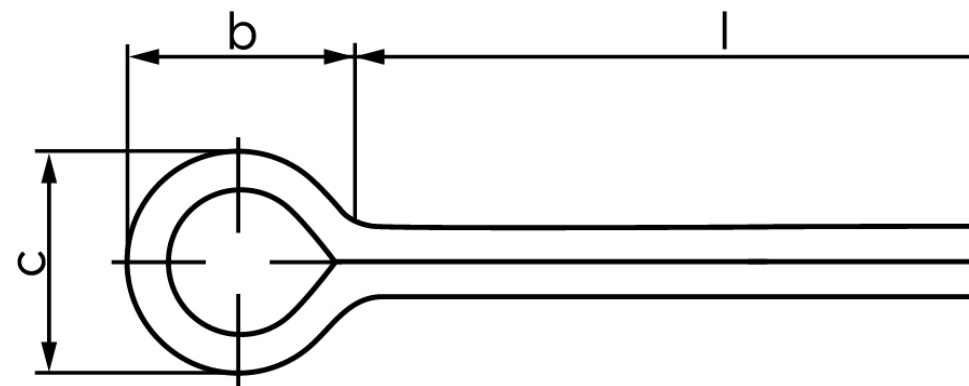

Split ISO 1234 Rustfri A2 Ø5x28 (250 Stk)

SKU: 012343000050028

GTIN:

Norm	ISO 1234
Dimensions	5
$a_{min.}$	2
b	10
$c_{max.}$	9,2
Pinhul Ø	5
Skrue Ø	20 - 27
Clevis pin Ø	17 - 23
Bemærkning	* Ikke en standardiseret reference værdi
Mere info om ISO 1234	ISO 1234