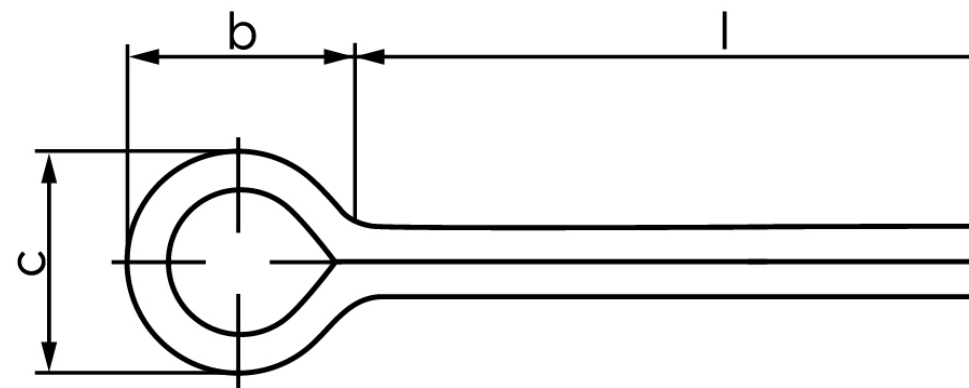

Split ISO 1234 Rustfri A2 Ø5x32 (250 Stk)

SKU: 012343000050032

GTIN:

Norm	ISO 1234
Dimensions	5
a _{min.}	2
b	10
c _{max.}	9,2
Pinhul Ø	5
Skrue Ø	20 - 27
Clevis pin Ø	17 - 23
Bemærkning	* Ikke en standardiseret reference værdi
Mere info om ISO 1234	ISO 1234