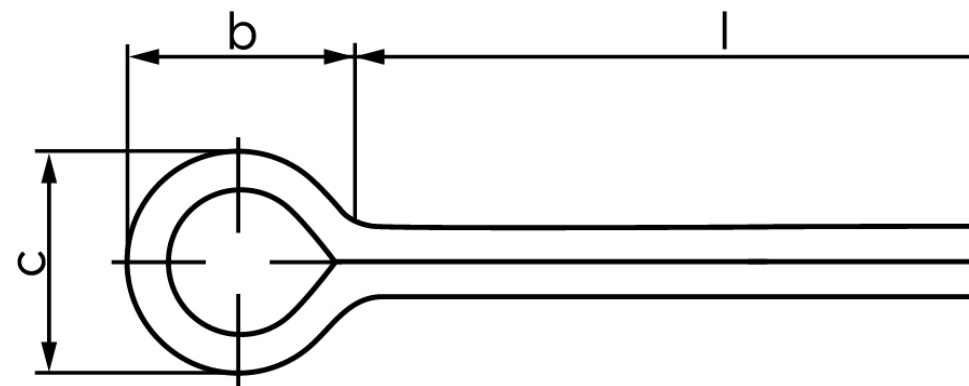

Split ISO 1234 Rustfri-Syrefast A4 Ø5x32 (5

SKU: 012349409050032

GTIN:

Norm	ISO 1234
Dimensions	5
a _{min.}	2
b	10
c _{max.}	9,2
Pinhul Ø	5
Skrue Ø	20 - 27
Clevis pin Ø	17 - 23
Bemærkning	* Ikke en standardiseret reference værdi
Mere info om ISO 1234	ISO 1234