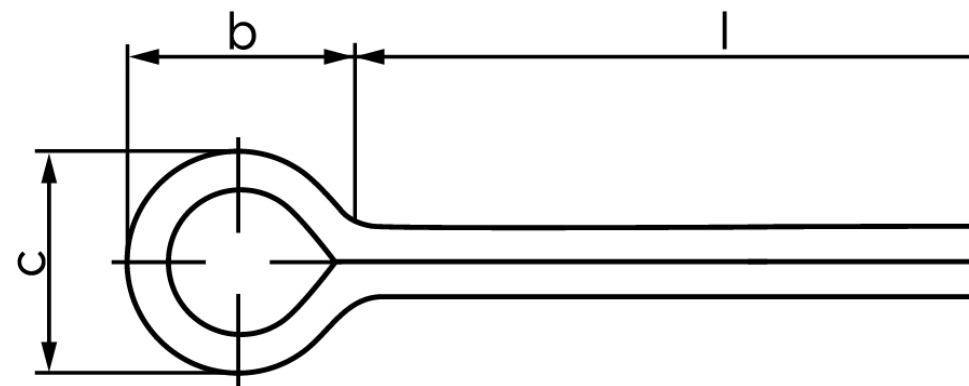

Split ISO 1234 Elforzinket Stål Ø5x36 (250 S

SKU: 012340100050036

GTIN:

Norm	ISO 1234
Dimensions	5
$a_{min.}$	2
b	10
$c_{max.}$	9,2
Pinhul Ø	5
Skrue Ø	20 - 27
Clevis pin Ø	17 - 23
Bemærkning	* Ikke en standardiseret reference værdi
Mere info om ISO 1234	ISO 1234