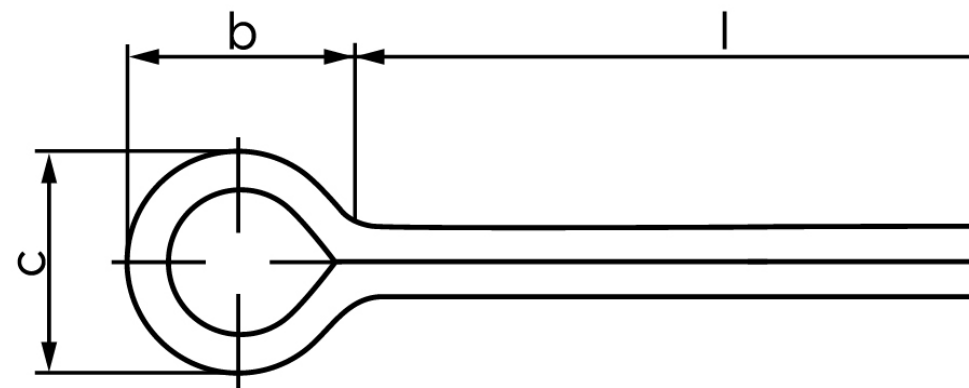

Split ISO 1234 Rustfri-Syrefast A4 Ø5x36 (5

SKU: 012349409050036

GTIN:

Norm	ISO 1234
Dimensions	5
$a_{min.}$	2
b	10
$c_{max.}$	9,2
Pinhul Ø	5
Skrue Ø	20 - 27
Clevis pin Ø	17 - 23
Bemærkning	* Ikke en standardiseret reference værdi
Mere info om ISO 1234	ISO 1234