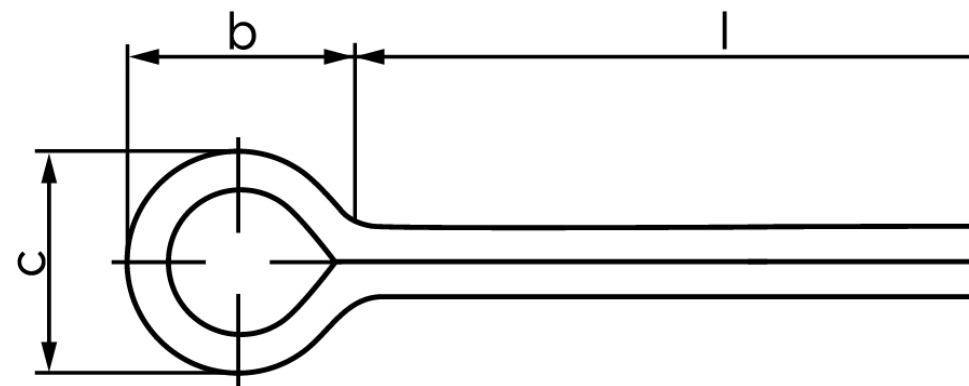

## Split ISO 1234 Elforzinket Stål Ø5x40 (250 S

SKU: 012340100050040

GTIN:

Norm	ISO 1234
Dimensions	5
$a_{min.}$	2
$b$	10
$c_{max.}$	9,2
Pinhul Ø	5
Skrue Ø	20 - 27
Clevis pin Ø	17 - 23
Bemærkning	* Ikke en standardiseret reference værdi
Mere info om ISO 1234	<b>ISO 1234</b>