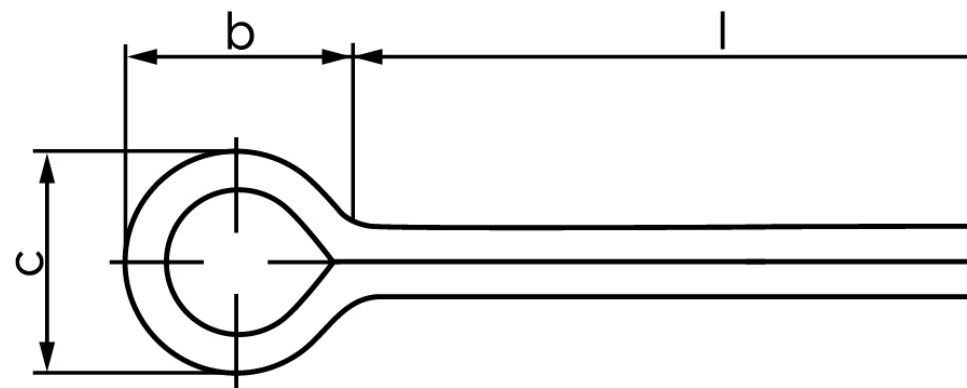

Split ISO 1234 Kobber Ø5x40 (100 Stk)

SKU: 012343010050040

GTIN:

| Norm | ISO 1234 |
|-----------------------|--|
| Dimensions | 5 |
| a _{min.} | 2 |
| b | 10 |
| c _{max.} | 9,2 |
| Pinhul Ø | 5 |
| Skrue Ø | 20 - 27 |
| Clevis pin Ø | 17 - 23 |
| Bemærkning | * Ikke en standardiseret reference værdi |
| Mere info om ISO 1234 | ISO 1234 |