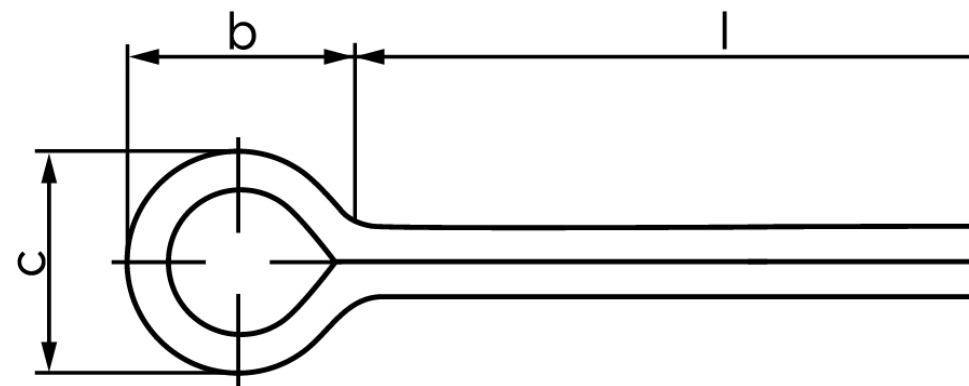

Split ISO 1234 Rustfri-Syrefast A4 Ø5x40 (5

SKU: 012349409050040

GTIN:

| Norm | ISO 1234 |
|-----------------------|--|
| Dimensions | 5 |
| a _{min.} | 2 |
| b | 10 |
| c _{max.} | 9,2 |
| Pinhul Ø | 5 |
| Skrue Ø | 20 - 27 |
| Clevis pin Ø | 17 - 23 |
| Bemærkning | * Ikke en standardiseret reference værdi |
| Mere info om ISO 1234 | ISO 1234 |