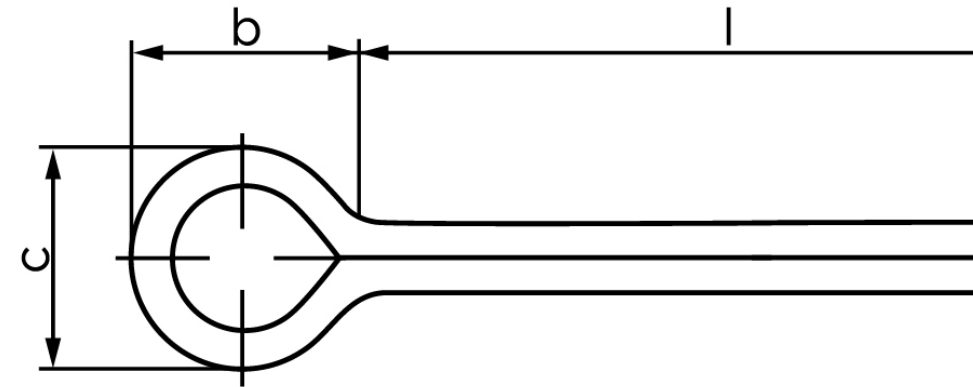

## Split ISO 1234 Elforzinket Stål Ø5x45 (250 S

SKU: 012340100050045

GTIN:

Norm	ISO 1234
Dimensions	5
$a_{min.}$	2
$b$	10
$c_{max.}$	9,2
Pinhul Ø	5
Skrue Ø	20 - 27
Clevis pin Ø	17 - 23
Bemærkning	* Ikke en standardiseret reference værdi
Mere info om ISO 1234	<b>ISO 1234</b>