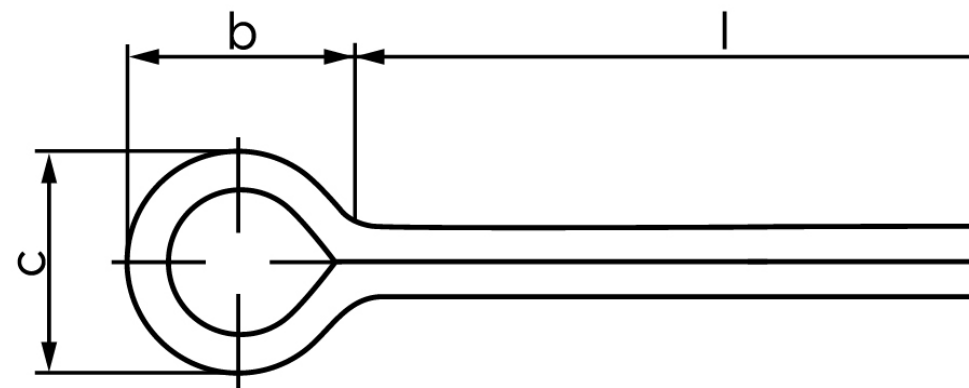

Split ISO 1234 Rustfri A2 Ø5x45 (250 Stk)

SKU: 012343000050045

GTIN:

Norm	ISO 1234
Dimensions	5
a _{min.}	2
b	10
c _{max.}	9,2
Pinhul Ø	5
Skrue Ø	20 - 27
Clevis pin Ø	17 - 23
Bemærkning	* Ikke en standardiseret reference værdi
Mere info om ISO 1234	ISO 1234