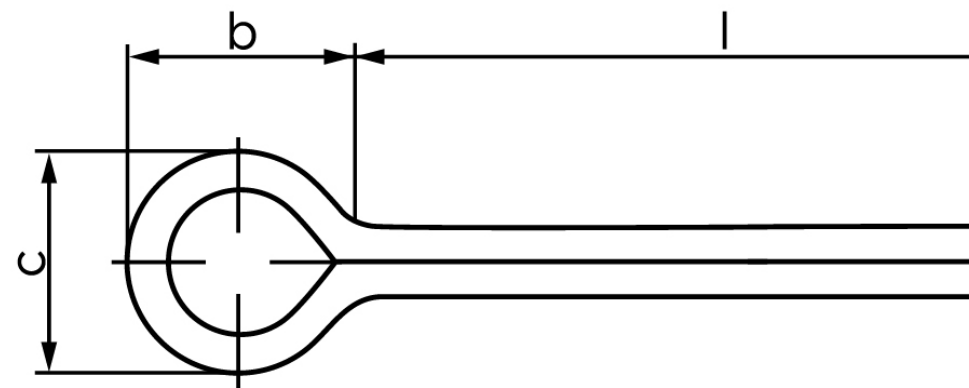

Split ISO 1234 Elforzinket Stål Ø5x50 (250 S

SKU: 012340100050050

GTIN:

Norm	ISO 1234
Dimensions	5
a _{min.}	2
b	10
c _{max.}	9,2
Pinhul Ø	5
Skrue Ø	20 - 27
Clevis pin Ø	17 - 23
Bemærkning	* Ikke en standardiseret reference værdi
Mere info om ISO 1234	ISO 1234