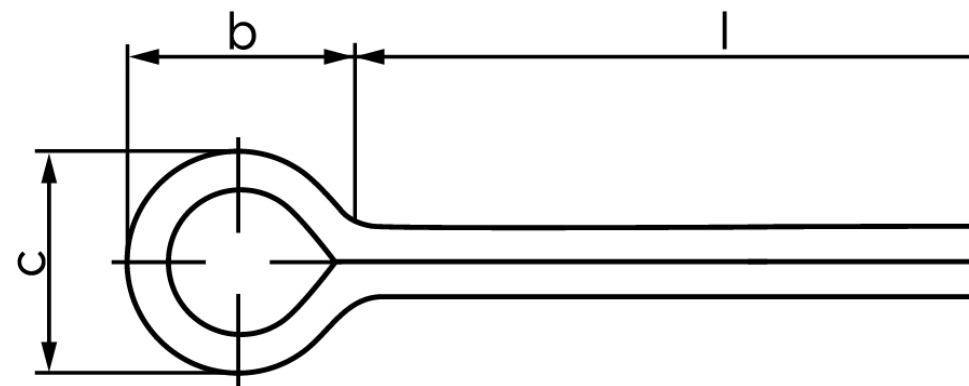

## Split ISO 1234 Rustfri A2 Ø5x50 (250 Stk)

SKU: 012343000050050

GTIN:

Norm	ISO 1234
Dimensions	5
a <sub>min.</sub>	2
b	10
c <sub>max.</sub>	9,2
Pinhul Ø	5
Skrue Ø	20 - 27
Clevis pin Ø	17 - 23
Bemærkning	* Ikke en standardiseret reference værdi
Mere info om ISO 1234	<b>ISO 1234</b>