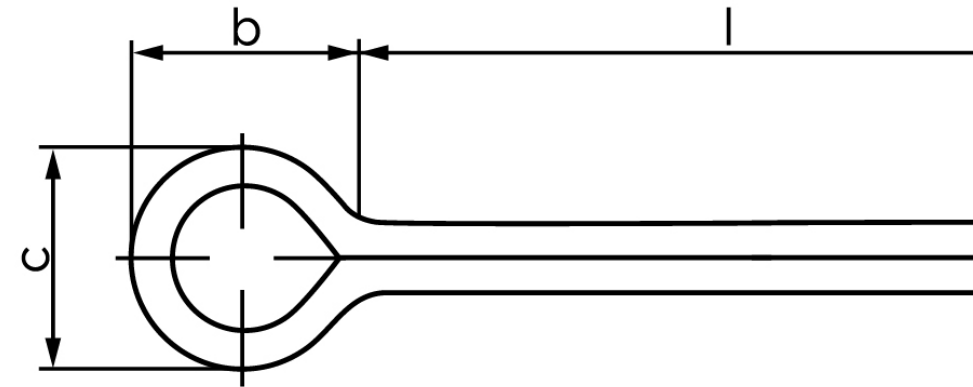

Split ISO 1234 Rustfri-Syrefast A4 Ø5x50 (5

SKU: 012349409050050

GTIN:

Norm	ISO 1234
Dimensions	5
$a_{min.}$	2
b	10
$c_{max.}$	9,2
Pinhul Ø	5
Skrue Ø	20 - 27
Clevis pin Ø	17 - 23
Bemærkning	* Ikke en standardiseret reference værdi
Mere info om ISO 1234	ISO 1234