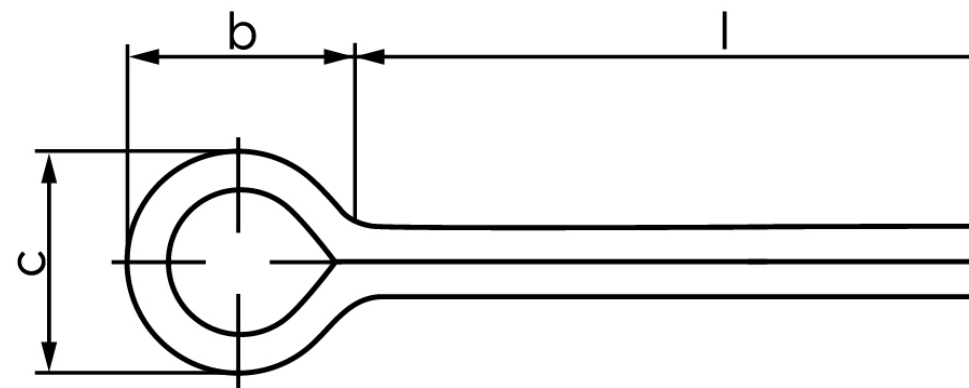

## Split ISO 1234 Elforzinket Stål Ø5x56 (250 S

SKU: 012340100050056

GTIN:

Norm	ISO 1234
Dimensions	5
a <sub>min.</sub>	2
b	10
c <sub>max.</sub>	9,2
Pinhul Ø	5
Skrue Ø	20 - 27
Clevis pin Ø	17 - 23
Bemærkning	* Ikke en standardiseret reference værdi
Mere info om ISO 1234	<b>ISO 1234</b>