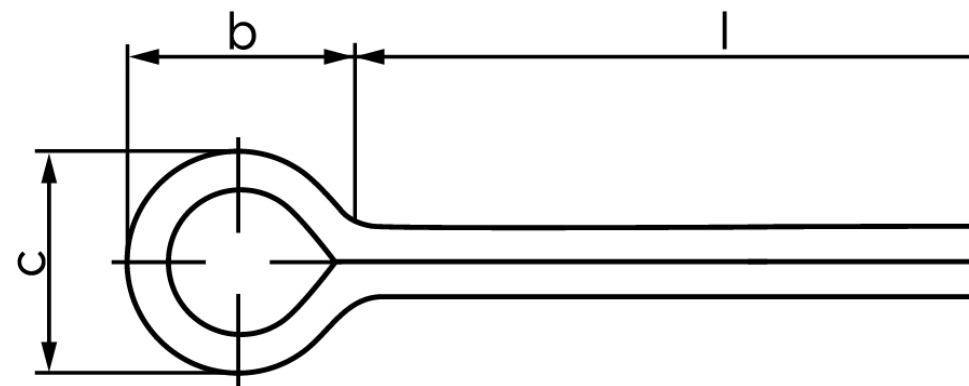

## Split ISO 1234 Rustfri A2 Ø5x56 (250 Stk)

SKU: 012343000050056

GTIN:

Norm	ISO 1234
Dimensions	5
a <sub>min.</sub>	2
b	10
c <sub>max.</sub>	9,2
Pinhul Ø	5
Skrue Ø	20 - 27
Clevis pin Ø	17 - 23
Bemærkning	* Ikke en standardiseret reference værdi
Mere info om ISO 1234	<b>ISO 1234</b>