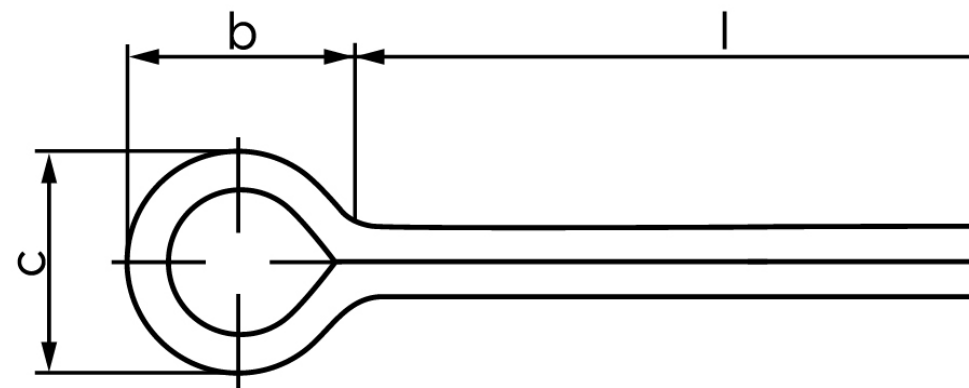

## Split ISO 1234 Rustfri A2 Ø5x63 (250 Stk)

SKU: 012343000050063

GTIN:

Norm	ISO 1234
Dimensions	5
$a_{min.}$	2
$b$	10
$c_{max.}$	9,2
Pinhul Ø	5
Skrue Ø	20 - 27
Clevis pin Ø	17 - 23
Bemærkning	* Ikke en standardiseret reference værdi
Mere info om ISO 1234	<b>ISO 1234</b>