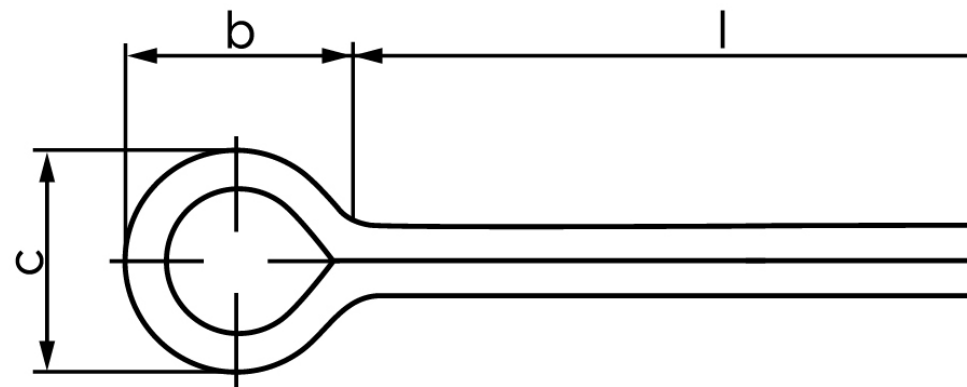

## Split ISO 1234 Rustfri-Syrefast A4 Ø5x63 (5

SKU: 012349409050063

GTIN:

Norm	ISO 1234
Dimensions	5
a <sub>min.</sub>	2
b	10
c <sub>max.</sub>	9,2
Pinhul Ø	5
Skrue Ø	20 - 27
Clevis pin Ø	17 - 23
Bemærkning	* Ikke en standardiseret reference værdi
Mere info om ISO 1234	<b>ISO 1234</b>