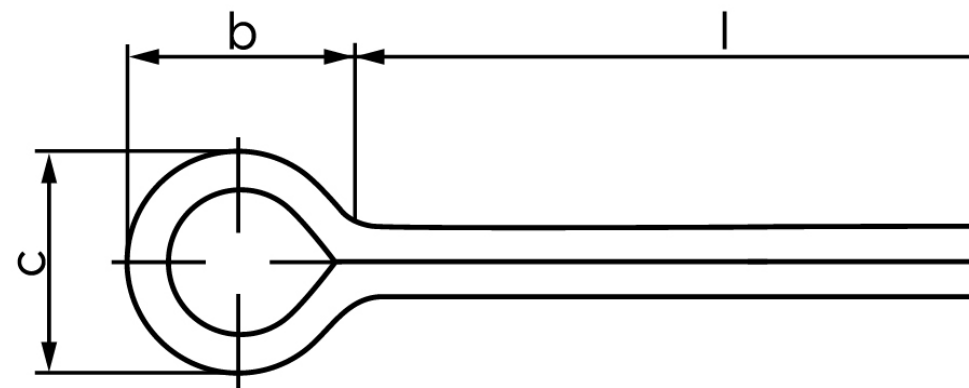

## Split ISO 1234 Rustfri A2 Ø5x71 (250 Stk)

SKU: 012343000050071

GTIN:

Norm	ISO 1234
Dimensions	5
a <sub>min.</sub>	2
b	10
c <sub>max.</sub>	9,2
Pinhul Ø	5
Skrue Ø	20 - 27
Clevis pin Ø	17 - 23
Bemærkning	* Ikke en standardiseret reference værdi
Mere info om ISO 1234	<b>ISO 1234</b>