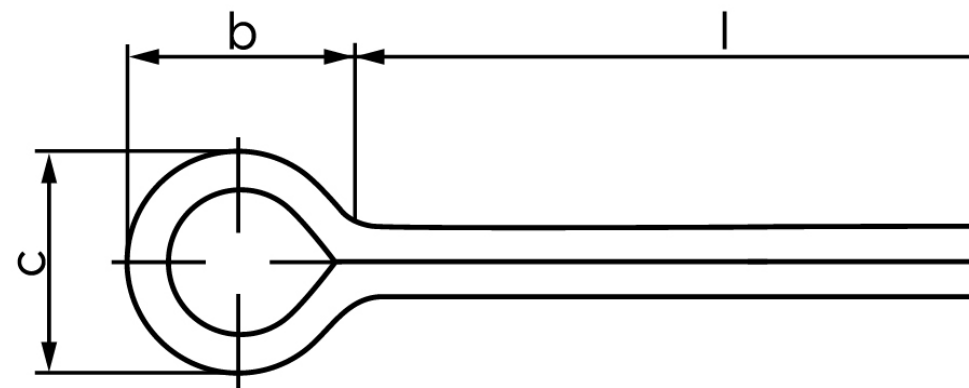

Split ISO 1234 Kobber Ø5x71 (100 Stk)

SKU: 012343010050071

GTIN:

| Norm | ISO 1234 |
|-----------------------|--|
| Dimensions | 5 |
| a _{min.} | 2 |
| b | 10 |
| c _{max.} | 9,2 |
| Pinhul Ø | 5 |
| Skrue Ø | 20 - 27 |
| Clevis pin Ø | 17 - 23 |
| Bemærkning | * Ikke en standardiseret reference værdi |
| Mere info om ISO 1234 | ISO 1234 |