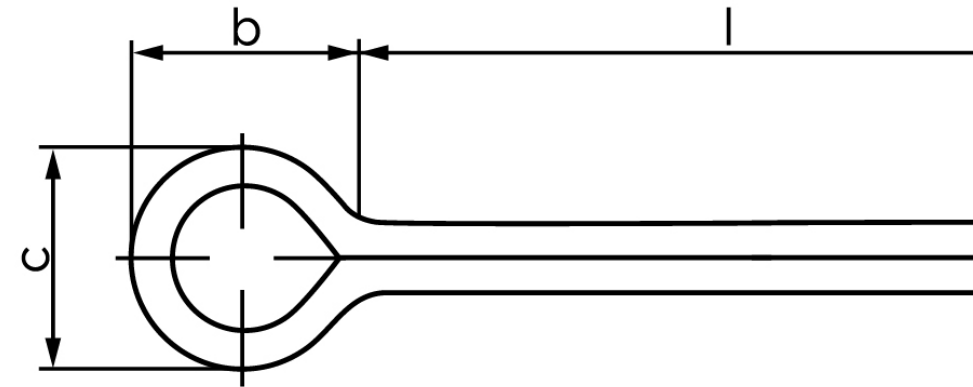

## Split ISO 1234 Elforzinket Stål Ø5x80 (250 S

SKU: 012340100050080

GTIN:

Norm	ISO 1234
Dimensions	5
a <sub>min.</sub>	2
b	10
c <sub>max.</sub>	9,2
Pinhul Ø	5
Skrue Ø	20 - 27
Clevis pin Ø	17 - 23
Bemærkning	* Ikke en standardiseret reference værdi
Mere info om ISO 1234	<b>ISO 1234</b>