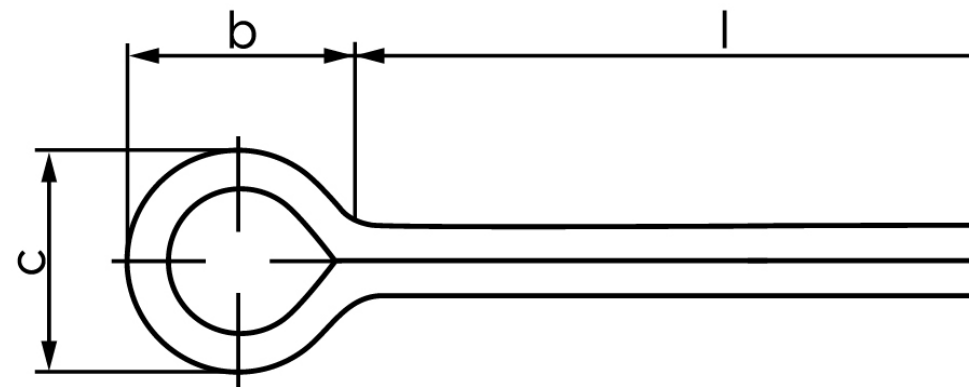

Split ISO 1234 Rustfri A2 Ø5x80 (250 Stk)

SKU: 012343000050080

GTIN:

Norm	ISO 1234
Dimensions	5
a _{min.}	2
b	10
c _{max.}	9,2
Pinhul Ø	5
Skrue Ø	20 - 27
Clevis pin Ø	17 - 23
Bemærkning	* Ikke en standardiseret reference værdi
Mere info om ISO 1234	ISO 1234