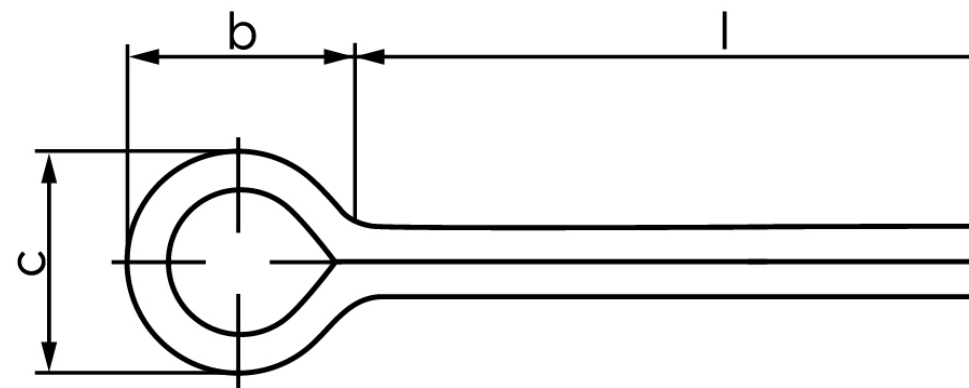

Split ISO 1234 Elforzinket Stål Ø5x90 (250 S

SKU: 012340100050090

GTIN:

Norm	ISO 1234
Dimensions	5
a _{min.}	2
b	10
c _{max.}	9,2
Pinhul Ø	5
Skrue Ø	20 - 27
Clevis pin Ø	17 - 23
Bemærkning	* Ikke en standardiseret reference værdi
Mere info om ISO 1234	ISO 1234