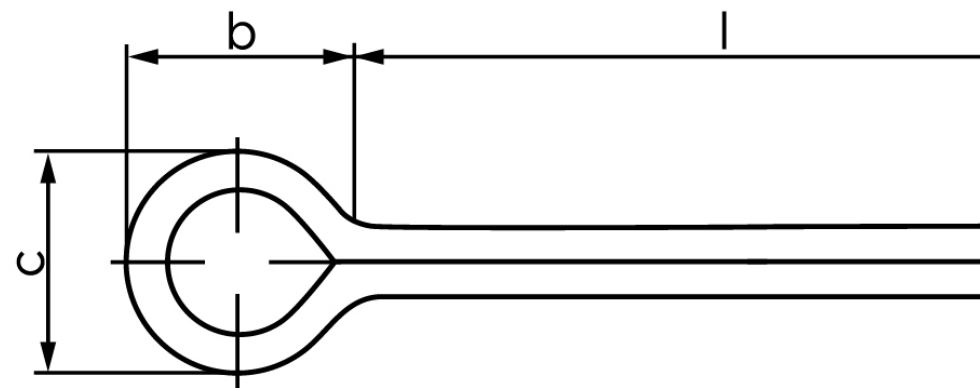

Split ISO 1234 Elforzinket Stål Ø6,3x45 (250

SKU: 012340100063045

GTIN:

Norm	ISO 1234
Dimensions	6,3
a_{min.}	2
b	12,6
c_{max.}	11,8
Pinhul Ø	6,3
Skrue Ø	27 - 39
Clevis pin Ø	23 - 29
Mere info om ISO 1234	ISO 1234

Bemærk disse data er vejledende, og informationerne skal anses som vejledende, Bolte.dk stiller ingen garanti eller kan stilles til ansvar for overstående datatabel. Er du i tvivl så kontakt os på 75154999.

Vil du vide mere om dette produkt

Forespørg pris her