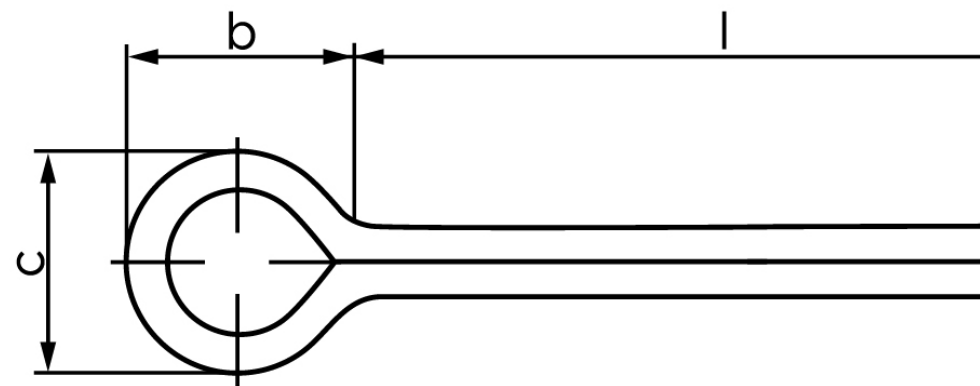

## Split ISO 1234 Rustfri A2 Ø6,3x50 (250 Stk)

SKU: 012343000063050

GTIN:

Norm	ISO 1234
Dimensions	6,3
a <sub>min.</sub>	2
b	12,6
c <sub>max.</sub>	11,8
Pinhul Ø	6,3
Skrue Ø	27 - 39
Clevis pin Ø	23 - 29
Mere info om ISO 1234	<b>ISO 1234</b>