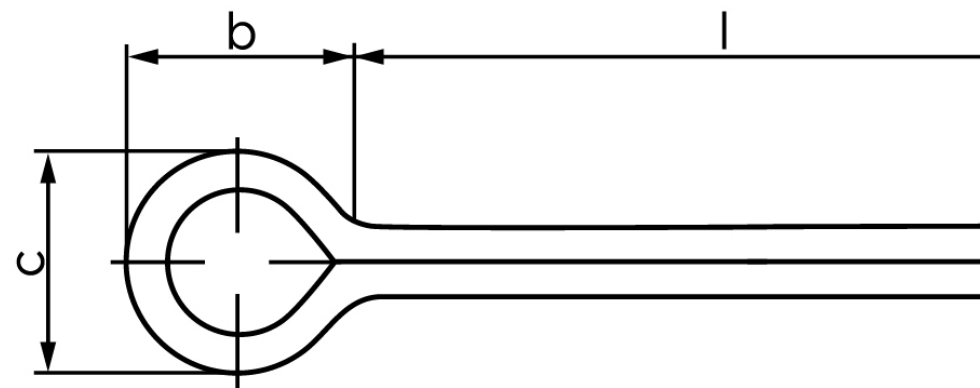

Split ISO 1234 Rustfri-Syrefast A4 Ø6,3x50 (

SKU: 012349409063050

GTIN:

Norm	ISO 1234
Dimensions	6,3
a_{min.}	2
b	12,6
c_{max.}	11,8
Pinhul Ø	6,3
Skrue Ø	27 - 39
Clevis pin Ø	23 - 29
Mere info om ISO 1234	ISO 1234

Bemærk disse data er vejledende, og informationerne skal anses som vejledende, Bolte.dk stiller ingen garanti eller kan stilles til ansvar for overstående datatabel. Er du i tvivl så kontakt os på 75154999.

Vil du vide mere om dette produkt

Forespørg pris her