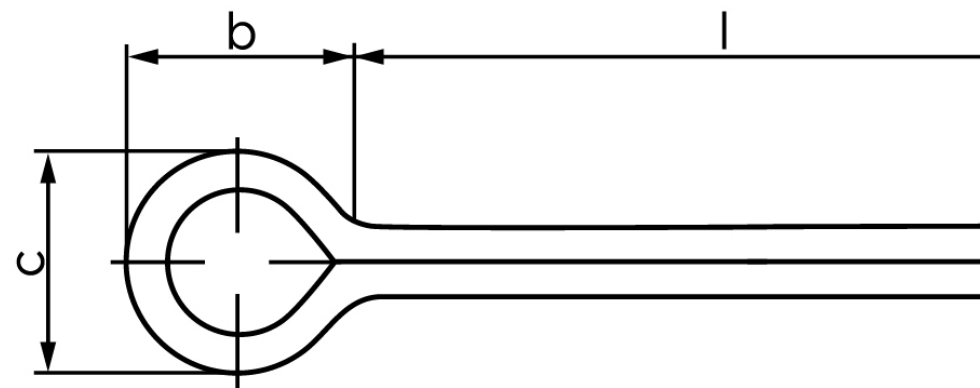

Split ISO 1234 Elforzinket Stål Ø6,3x56 (250

SKU: 012340100063056

GTIN:

Norm	ISO 1234
Dimensions	6,3
a_{min.}	2
b	12,6
c_{max.}	11,8
Pinhul Ø	6,3
Skrue Ø	27 - 39
Clevis pin Ø	23 - 29
Mere info om ISO 1234	ISO 1234

Bemærk disse data er vejledende, og informationerne skal anses som vejledende, Bolte.dk stiller ingen garanti eller kan stilles til ansvar for overstående datatabel. Er du i tvivl så kontakt os på 75154999.

Vil du vide mere om dette produkt

Forespørg pris her