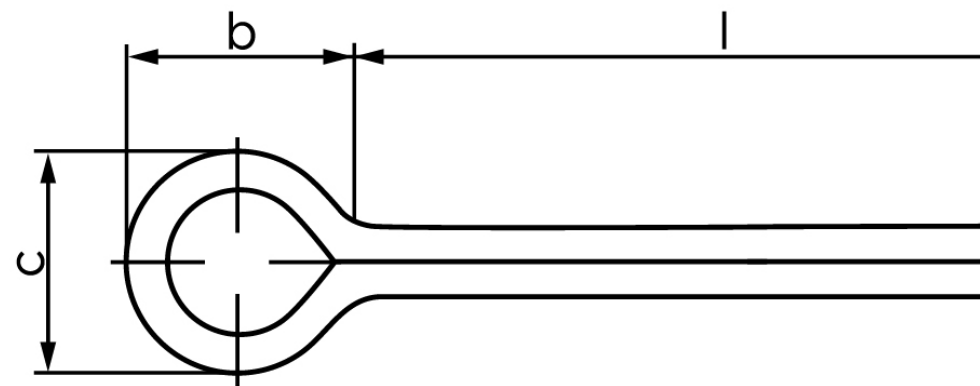

Split ISO 1234 Rustfri A2 Ø6,3x63 (250 Stk)

SKU: 012343000063063

GTIN:

Norm	ISO 1234
Dimensions	6,3
a _{min.}	2
b	12,6
c _{max.}	11,8
Pinhul Ø	6,3
Skrue Ø	27 - 39
Clevis pin Ø	23 - 29
Mere info om ISO 1234	ISO 1234