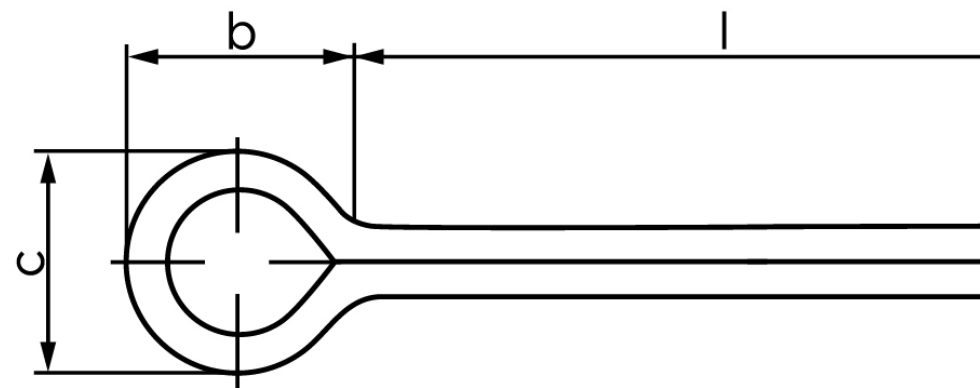

Split ISO 1234 Rustfri-Syrefast A4 Ø6,3x63

SKU: 012349409063063

GTIN:

Norm	ISO 1234
Dimensions	6,3
a_{min.}	2
b	12,6
c_{max.}	11,8
Pinhul Ø	6,3
Skrue Ø	27 - 39
Clevis pin Ø	23 - 29
Mere info om ISO 1234	ISO 1234

Bemærk disse data er vejledende, og informationerne skal anses som vejledende, Bolte.dk stiller ingen garanti eller kan stilles til ansvar for overstående datatabel. Er du i tvivl så kontakt os på 75154999.

Vil du vide mere om dette produkt

Forespørg pris her