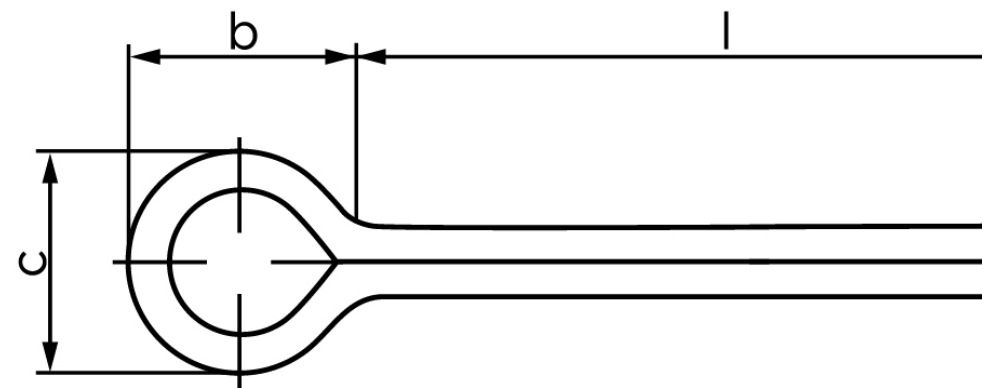

## Split ISO 1234 Rustfri A2 Ø6,3x71 (250 Stk)

SKU: 012343000063071

GTIN:

Norm	ISO 1234
Dimensions	6,3
$a_{min.}$	2
$b$	12,6
$c_{max.}$	11,8
Pinhul Ø	6,3
Skrue Ø	27 - 39
Clevis pin Ø	23 - 29
Mere info om ISO 1234	<b>ISO 1234</b>