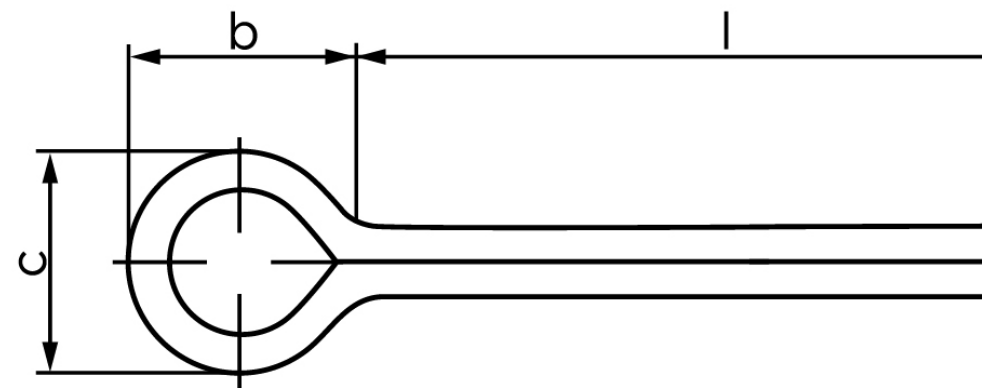

Split ISO 1234 Rustfri A2 Ø6,3x80 (250 Stk)

SKU: 012343000063080

GTIN:

Norm	ISO 1234
Dimensions	6,3
a _{min.}	2
b	12,6
c _{max.}	11,8
Pinhul Ø	6,3
Skrue Ø	27 - 39
Clevis pin Ø	23 - 29
Mere info om ISO 1234	ISO 1234